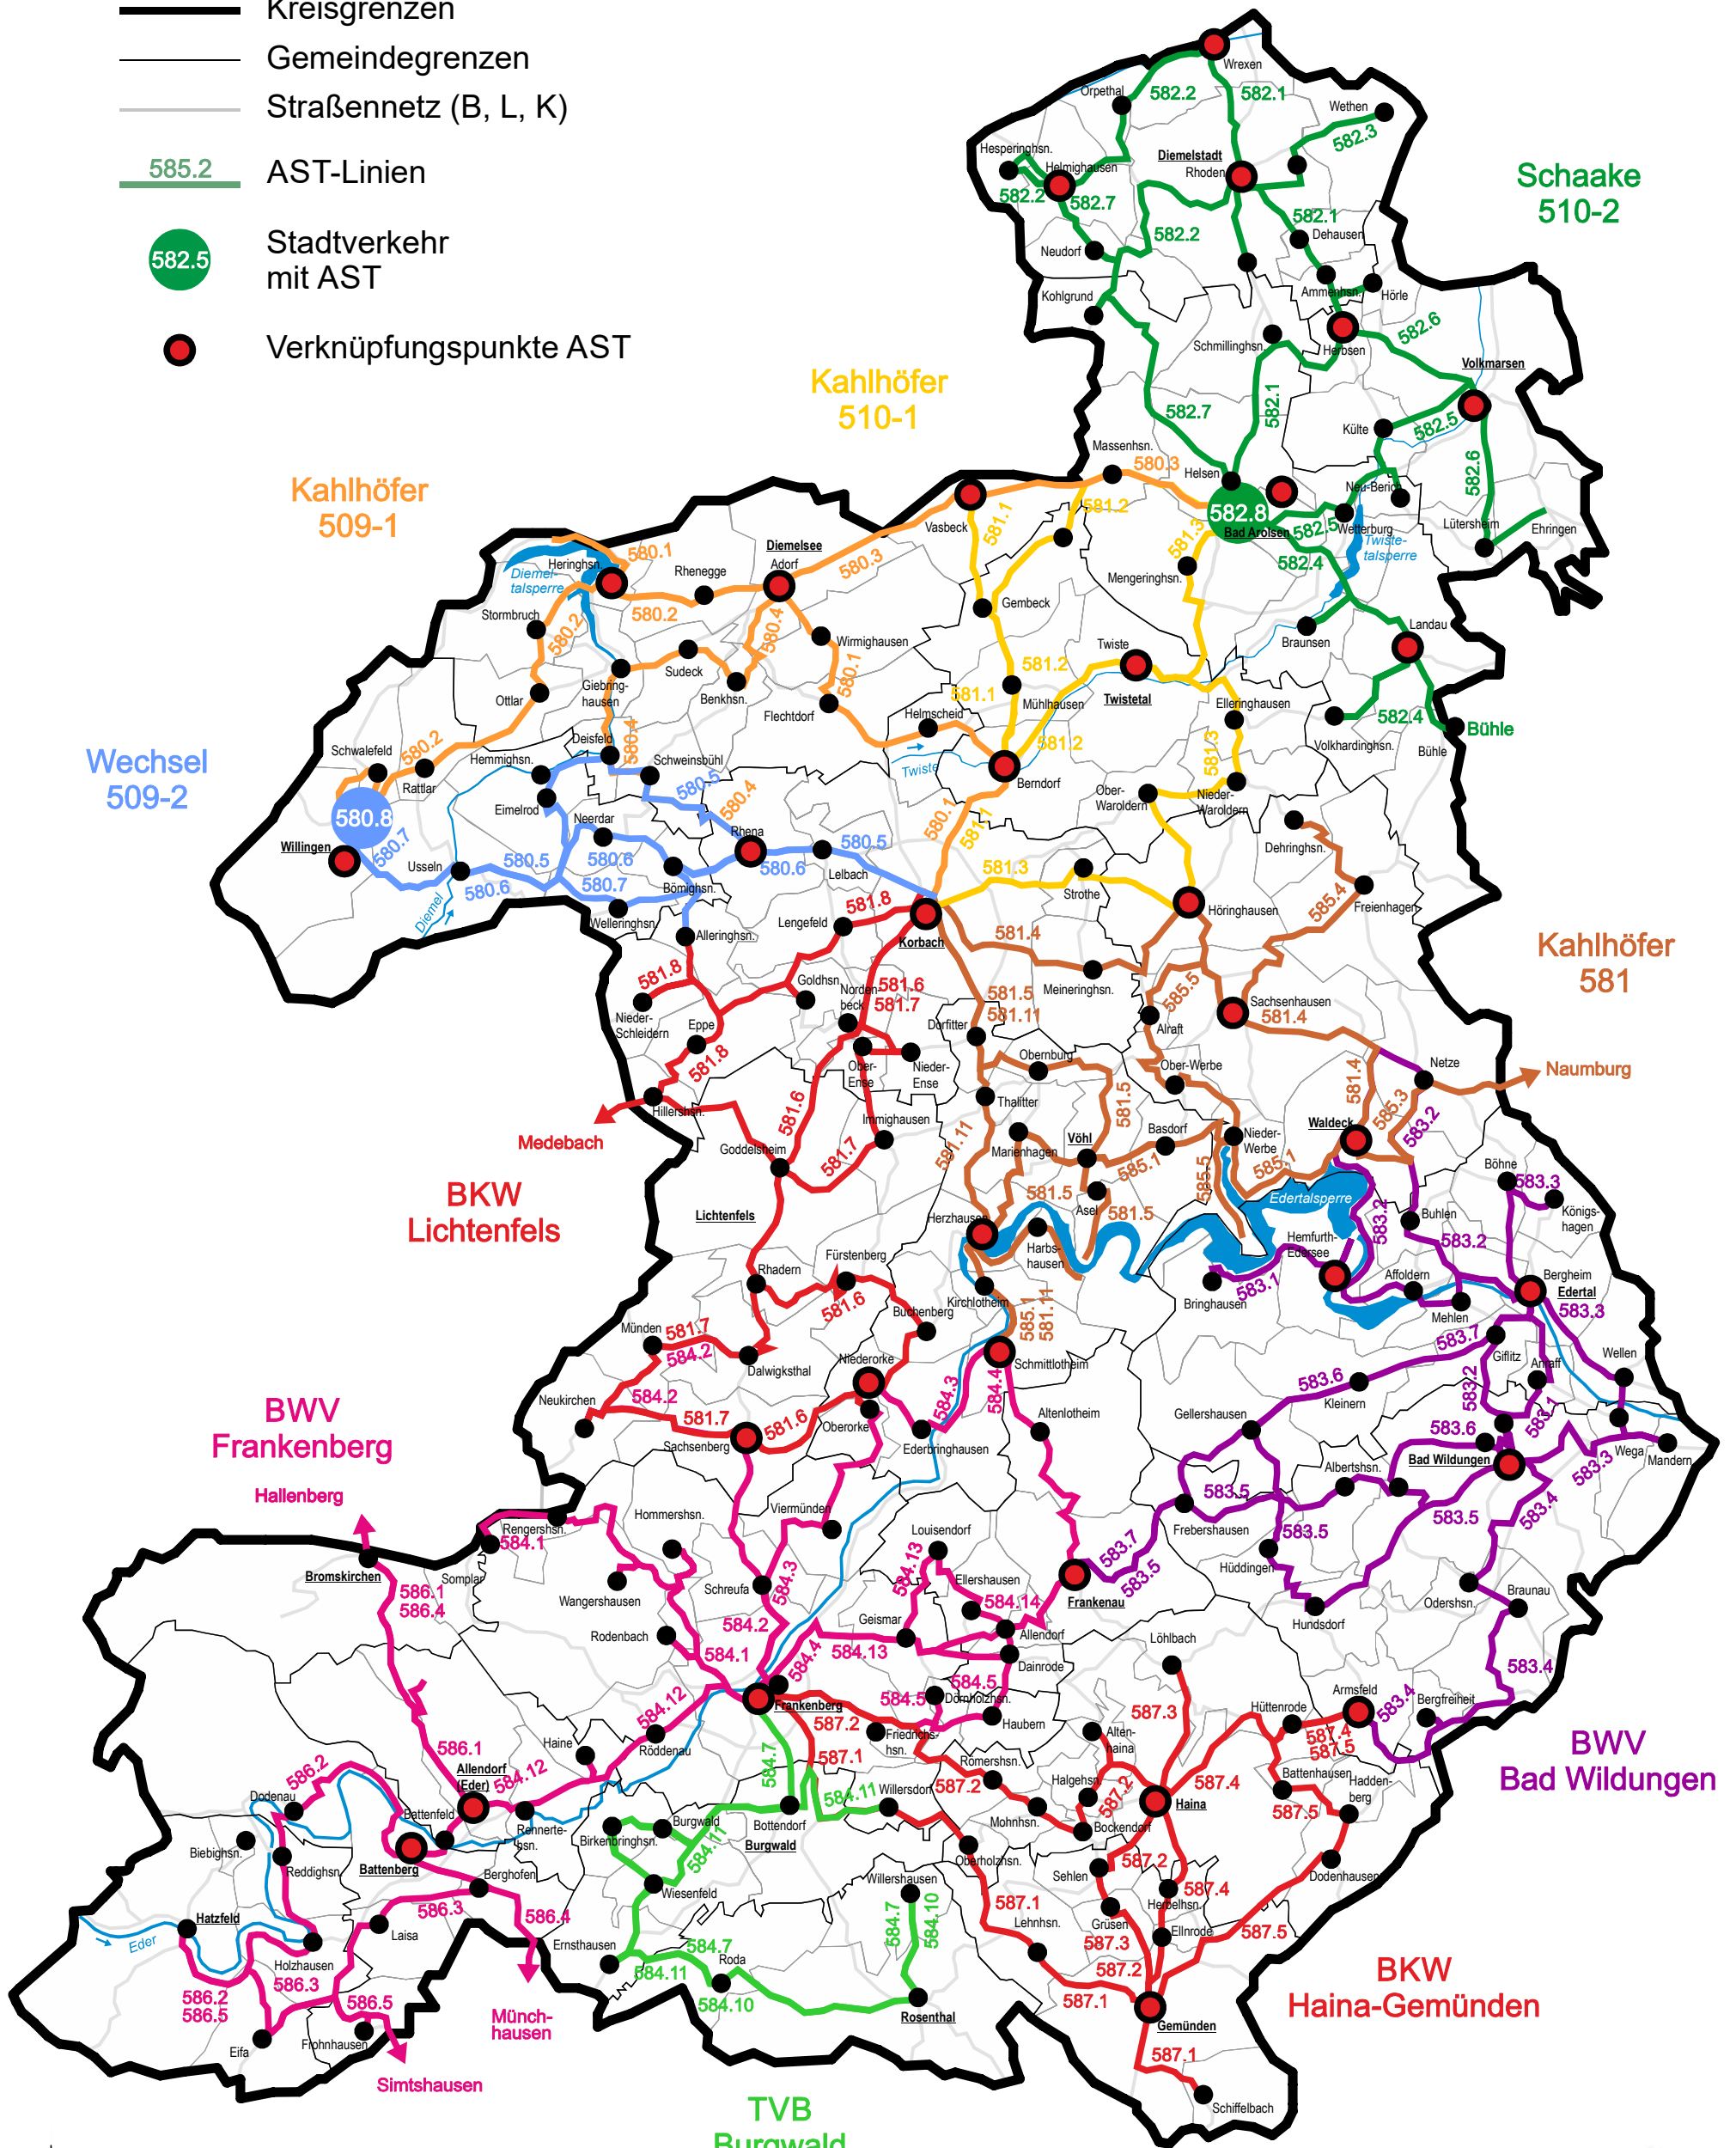

AST-Linienbündel im Landkreis Waldeck-Frankenberg

Stand: 11.12.2022

-  Kreisgrenzen
-  Gemeindegrenzen
-  Straßennetz (B, L, K)
-  585.2 AST-Linien
-  582.5 Stadtverkehr mit AST
-  Verknüpfungspunkte AST

Ohne Maßstab
 Kartengrundlage:
 Landesvermessungsamt
 Hessen (Hg.) 'Hessen 1:200.000'